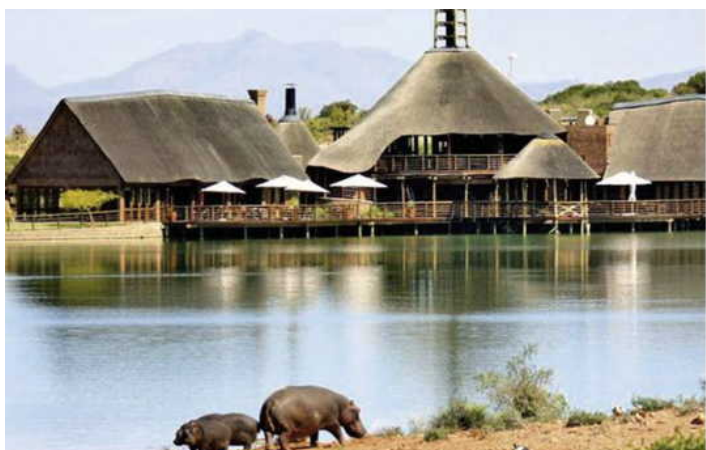

Buffelsdrift Game Lodge

AFRIKA | SUDAFRIKA | KAPREGION

Heizung
Internet
Kinderhochstuhl
Klimaanlage

SERVICE
Tägliches Frühstück

> OBJEKTPREISE PRO TAG

Auf Anfrage